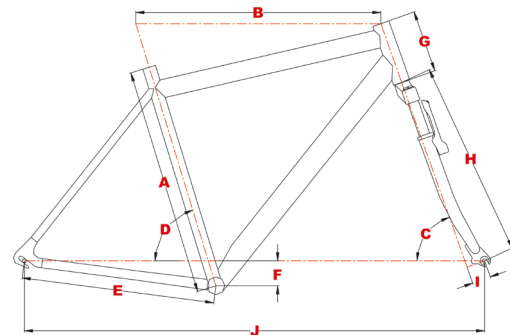

Rahmengeometrie
Focus
Black Forest
27-G SLX

Rahmenform **Diamant**

Focus **2009**

Form

Radgröße

A Sitzrohr (mm) **B** Oberrohr (mm) **C** Lenkwinkel (°) **D** Sitzwinkel (°) **E** Kettenstrebenlänge (mm) **F** Tretlagerabsenkung (mm) **G** Steuerrohr (mm) **H** Gabeleinbautlänge (mm) **I** Gabelvorbiegung (mm) **J** Radstand (mm)

Black Forest

Diamant	26"	400	560	70,5	74	425	28	100	490	40	1.054
	26"	450	580	70,5	73,5	425	28	110	490	40	1.069
	26"	500	600	70,5	73	425	28	120	490	40	1.084
	26"	550	620	70,5	73	425	28	130	490	40	1.104
	26"	580	635	70,5	73	425	28	140	490	40	1.120